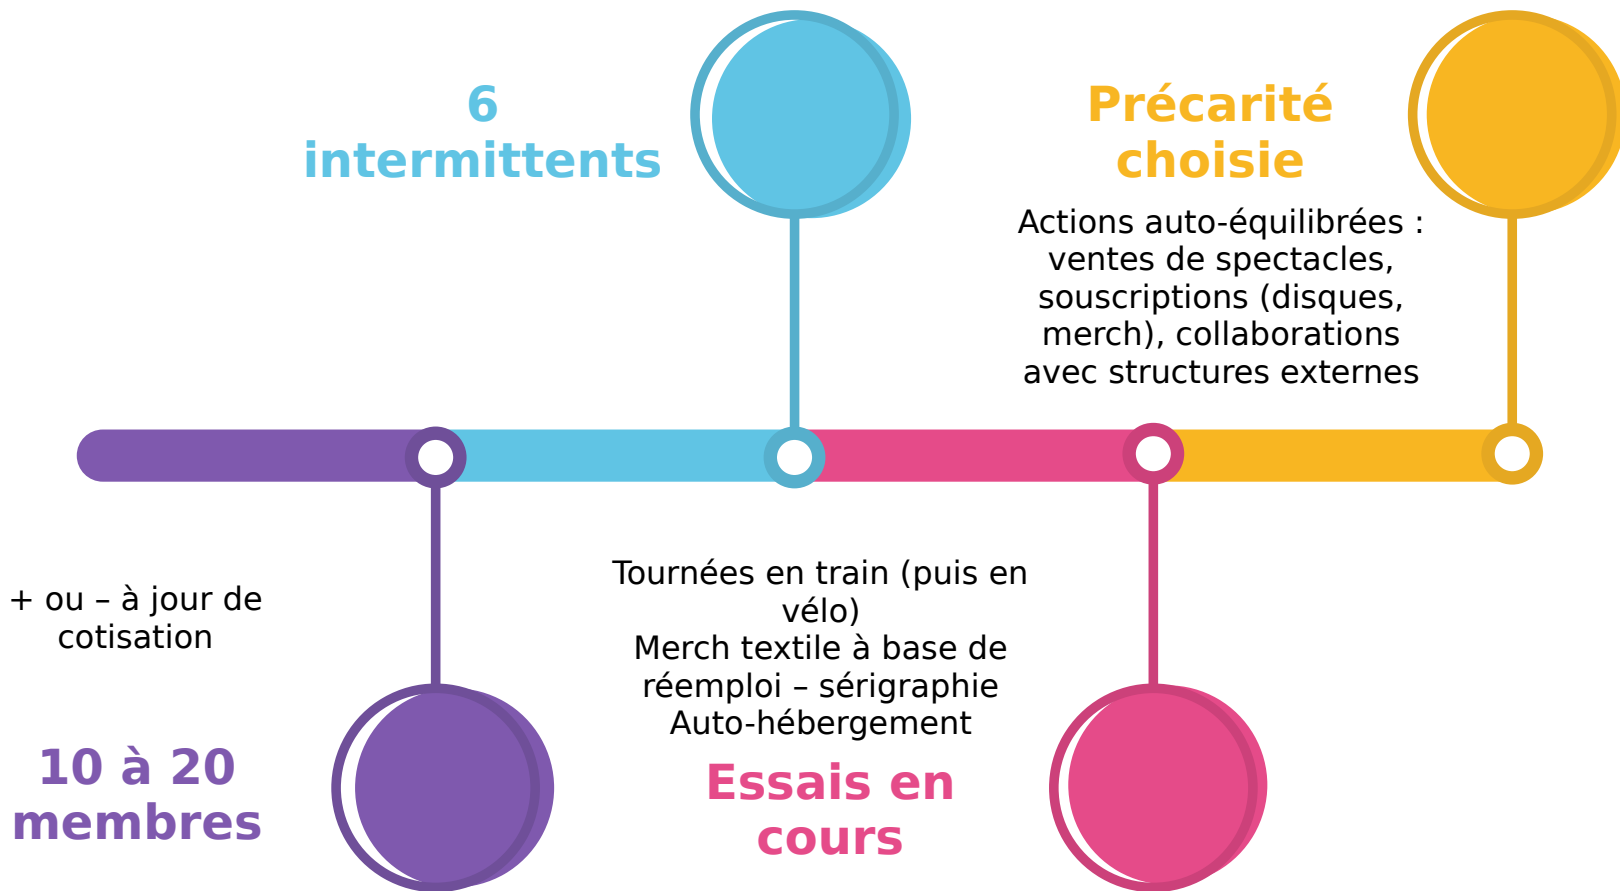

Principes

Pas de subvention
Education populaire
Art, Logiciel & Hardware
LIBRES
DIY
Indépendance
Ecologie

3

Artistes Projets

« Wah Wah »
- Solorkestar

4

En ce moment

« *Mandela
No bacon* »
- Grands Gagnants du Système - Rock
A Moin