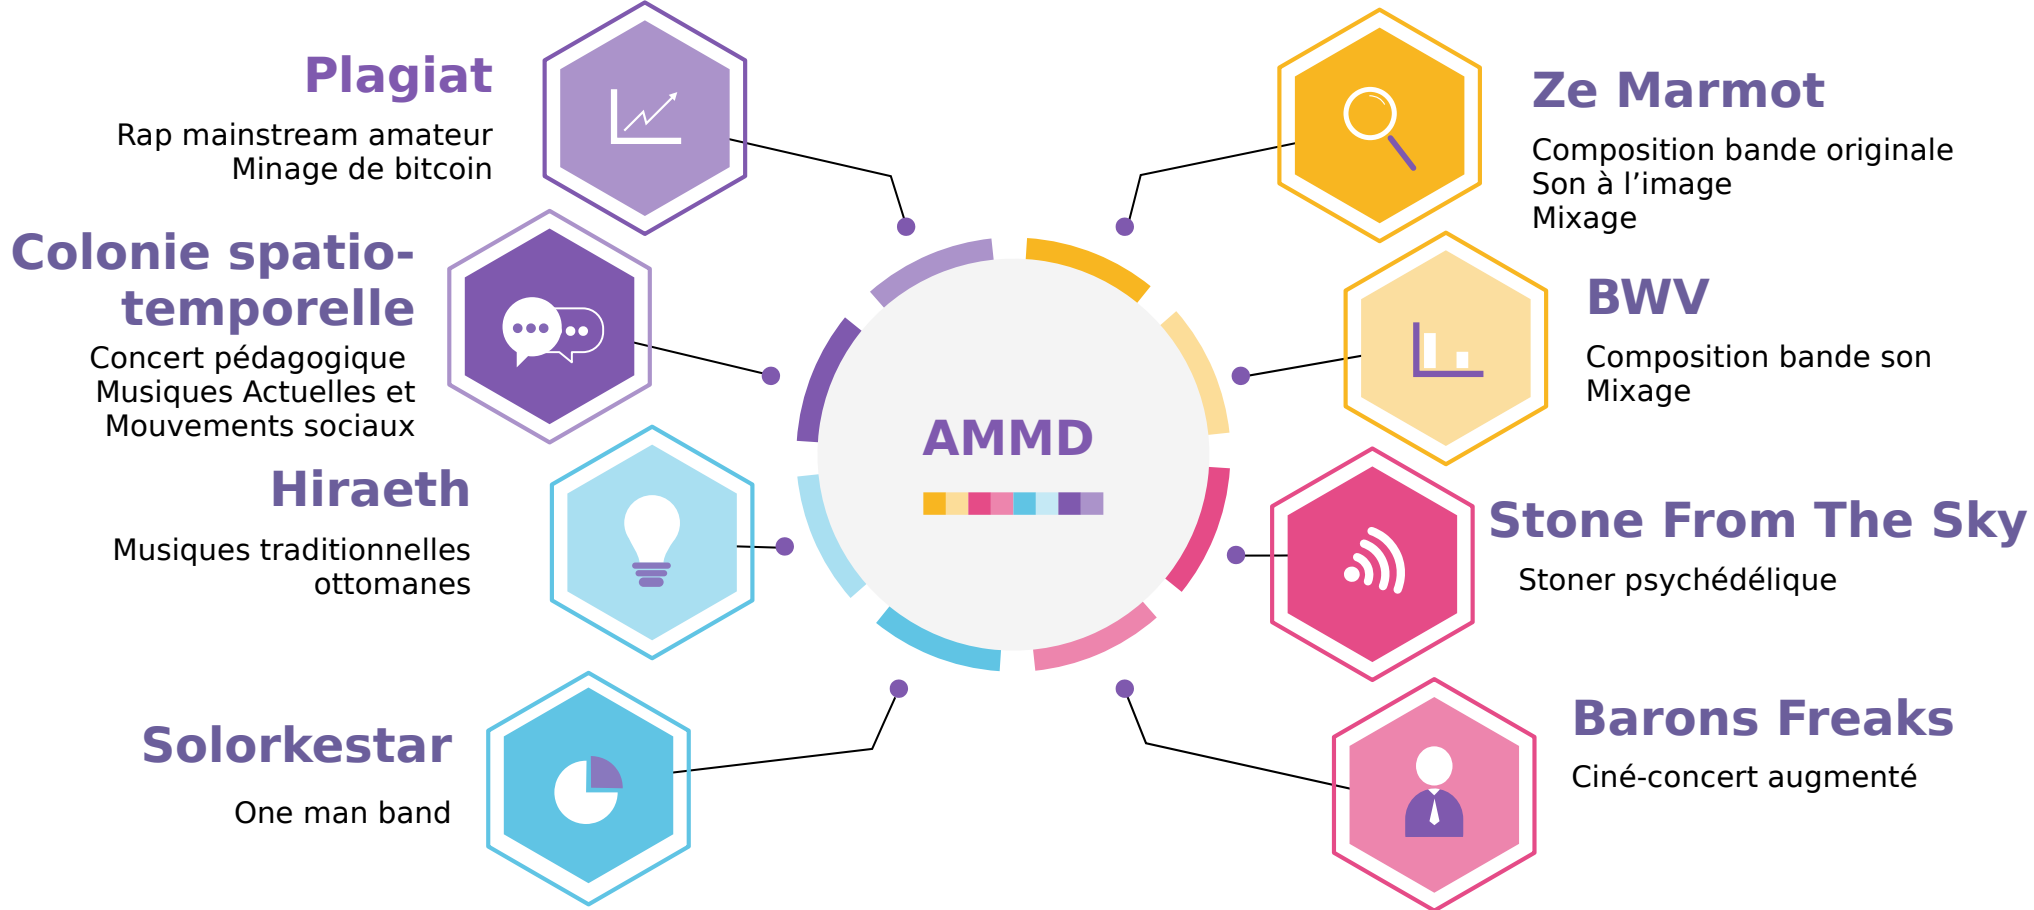

Principes

Pas de subvention
Education populaire
Art, Logiciel & Hardware
LIBRES
DIY
Indépendance
Ecologie

3

Artistes Projets

« Wah Wah »
- Solorkestar

4

En ce moment

« *Mandela
No bacon* »
- Grands Gagnants du Système - Rock
A Moin

Libre Graphics

« Eeeek Eeeeek »
- Ze Marmot

Albums

Soft Rains + Stone From The Sky
Split
AEmeth

Work by: Yüla S - © 2014 Copyleft LAL 1.3

Affiches

Sebkha-Chott
The Next Expilog
Tournées 2010 - 2012

Work by: Yüla S © 2010 - Copyleft LAL 1.3

OSC control

Contrôlable en temps réel
Création de conduite
Manipulation live

PytaVSL

Origine :
Virtual Stage
Lights
by groolot

THANK YOU

CREDIT BY:

@lken_ @menggeling_ @ealita.id @li_orch @cahyaning_asih

BIDADARI GIMPSCAPE