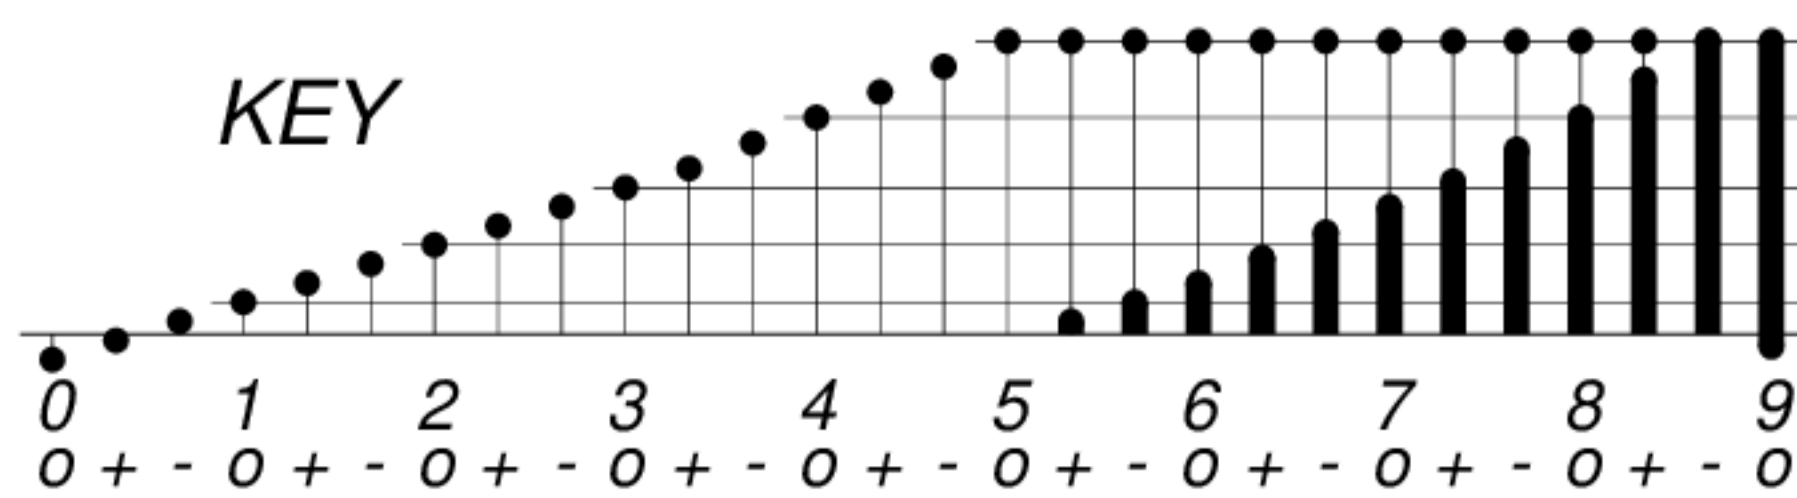

DAYS IN SOLAR ROTATION INTERVAL

1 2 3 4 5 6 7 8 9 10 11 12 13 14 15 16 17 18 19 20 21 22 23 24 25 26 27

ROT.-
NO.

2596

2024

2597

2598

2599

2600

2601

2602

2603

2604

2605

2606

2607

KEY

▲ = sudden
commencement

GFZ German Research Centre for Geosciences
**PLANETARY MAGNETIC
THREE-HOUR-RANGE INDICES**

Kp till 2024 Sep 30