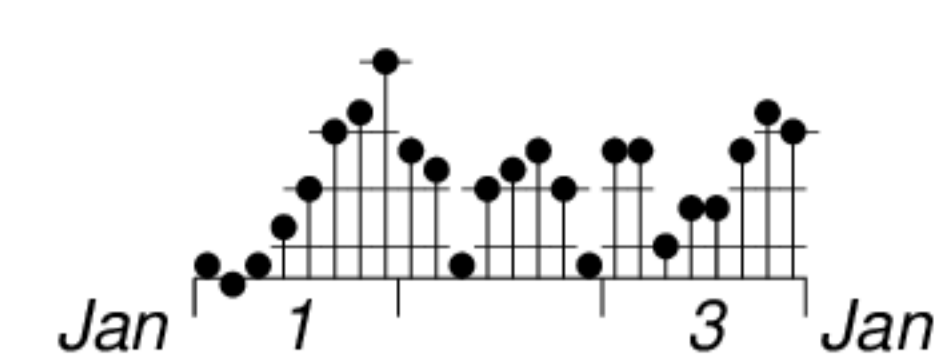

DAYS IN SOLAR ROTATION INTERVAL

1 2 3 4 5 6 7 8 9 10 11 12 13 14 15 16 17 18 19 20 21 22 23 24 25 26 27

ROT.-
NO.

2596

2024

2597

2598

2599

2600

2601

2602

2603

2604

2605

2606

2607

KEY

▲ = sudden
commencement

GFZ German Research Centre for Geosciences
**PLANETARY MAGNETIC
THREE-HOUR-RANGE INDICES**

Kp till 2024 Sep 30